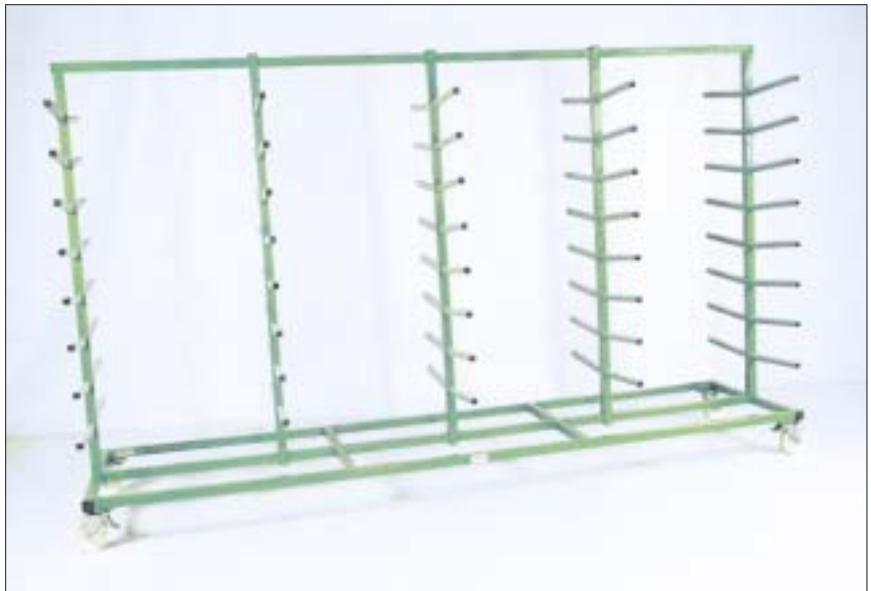

## Langgut-Transportwagen RU-LGT-4000

Langgut-Transportwagen für die waagrechte Bereitstellung und den Transport von langen Profilen.

### Ausstattung und Zubehör:

- Schneller Zugriff durch übersichtliche Lagerung.
- Links und rechts jeweils 8 Ablagearme
- Mit 4 Lenkrollen Ø 175 mm, davon 2 mit Stopeinrichtung.

### Technische Daten:

Typ	Bestell-Nr.	Länge	Breite	Höhe	Tiefe der Ablagearme	Tragkraft	Gewicht
RU-LGT-4000	7650000	4000 mm	1000 mm	2500 mm	475 mm	750 kg	80 kg

Wollen Sie weitere Produkte aus unserem großen Fertigungsprogramm kennenlernen? Anruf, Fax oder eMail genügt!